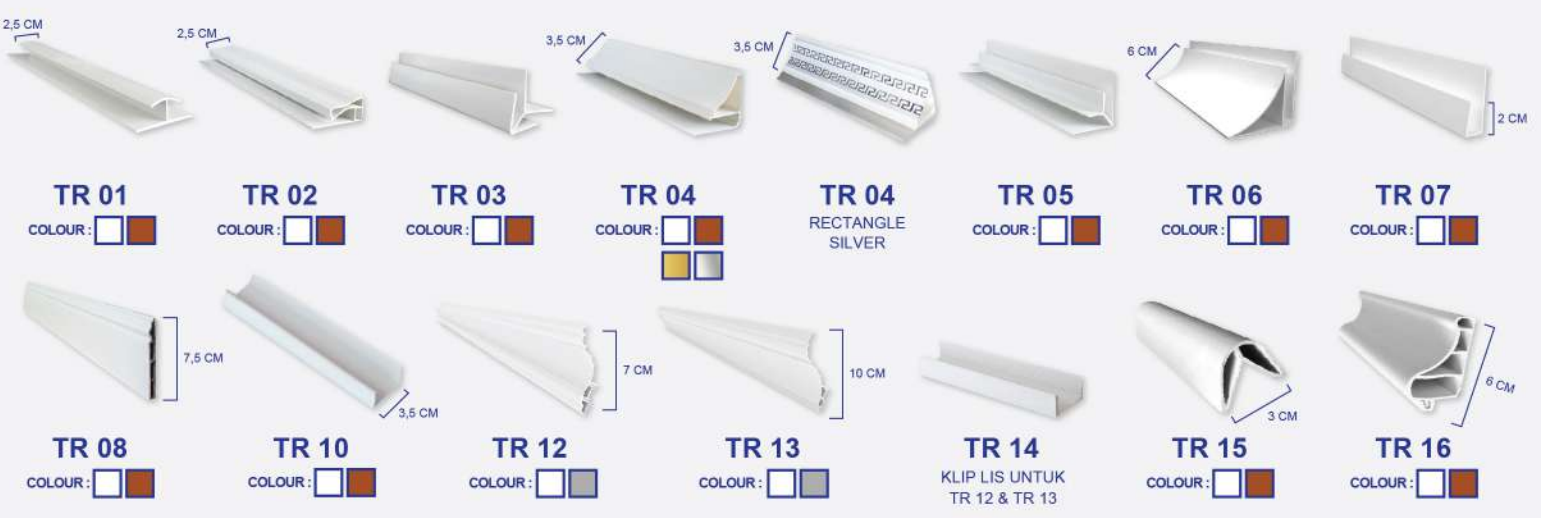

Ringan & Kuat

Tersedia 3 Pilihan :

- 1 TR SERIES
- 2 TR-G SERIES
- 3 TR-S SERIES

ABOUT US TENTANG KAMI

PETRAFON adalah perusahaan manufaktur plafon & partisi pvc inovasi terkini & ramah lingkungan. Produk kami bisa menjadi solusi modern untuk kebutuhan interior & eksterior rumah Anda.

CONTACT US HUBUNGI KAMI

Type E (Hybrid Series)

LIS / ACCESORIES PVC

LIS / ACCESORIES PREMIUM

LIS ORNAMENT PVC

PINTU PVC

UKURAN : 70 Cm X 195 Cm

TR SERIES